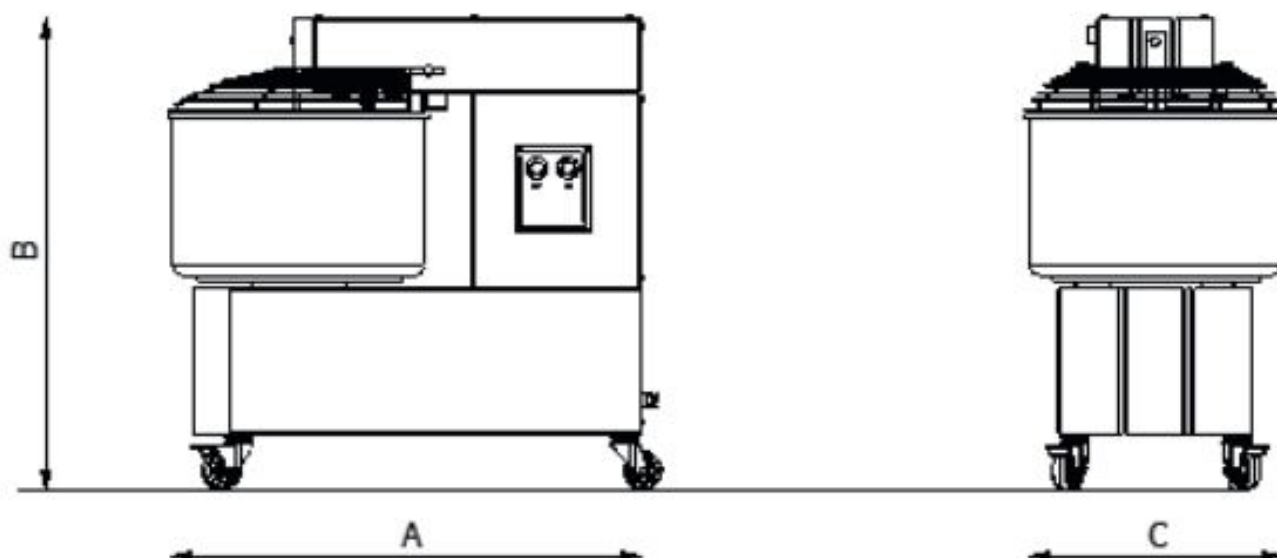

HTF15; HTF20; HTF33; HTF42; HTF53