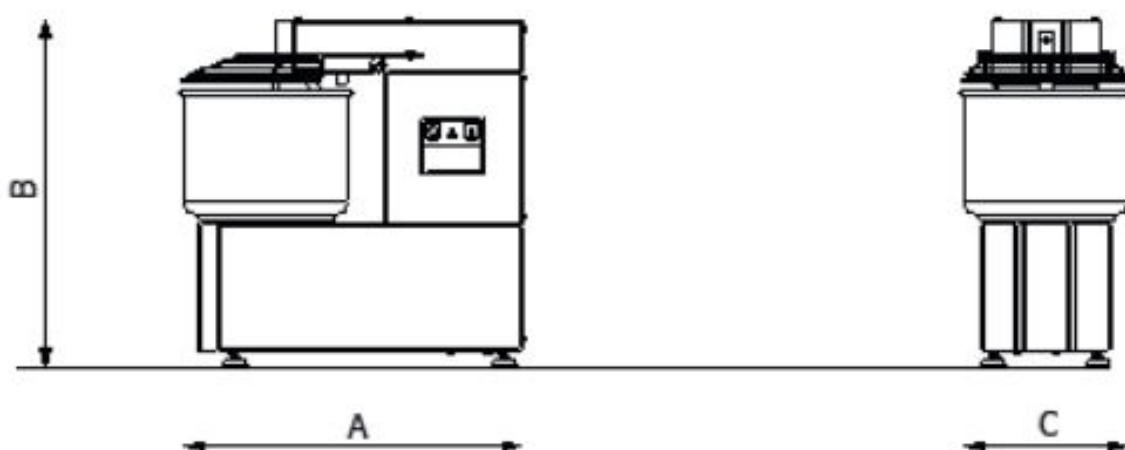

Hnětač těsta jednorychlostní neodnímatelná nádoba 15 l 400 V

Model	Sap kód	00009998
HTF 15 T	Skupina artiklů	Hnětače těsta

HTF7; HTF10